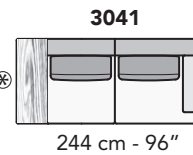

# B014-BABILA

FRONTALE  
FRONT

LATERALE  
DEPTH

3200  
248 cm - 98"

3000  
228 cm - 90"

2200  
208 cm - 82"

1000  
118 cm - 47"

5232  
162 cm - 64"

5231  
162 cm - 64"

3032  
244 cm - 96"

3031  
244 cm - 96"

3042  
244 cm - 96"

3041  
244 cm - 96"

A

1203  
104 cm - 41"

1202  
126 cm - 50"

1201  
126 cm - 50"

3202  
226 cm - 89"

3201  
226 cm - 89"

3203  
204 cm - 80"

5202  
126 cm - 50"

5201  
126 cm - 50"

5253  
104 cm - 41"

1602  
164 cm - 61"

1601  
164 cm - 61"

1672  
144 cm - 57"

1671  
144 cm - 57"

1682  
144 cm - 57"

1681  
144 cm - 57"

3222  
244 cm - 96"

3221  
244 cm - 96"

3212  
244 cm - 96"