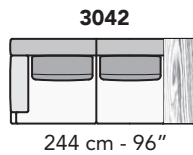

# B014-BABILA

FRONTALE  
FRONT

LATERALE  
DEPTH

3200  
248 cm - 98"

3000  
228 cm - 90"

2200  
208 cm - 82"

1000  
118 cm - 47"

5232  
162 cm - 64"

5231  
162 cm - 64"

3032  
244 cm - 96"

3031  
244 cm - 96"

3042  
244 cm - 96"

3041  
244 cm - 96"

A

1203  
104 cm - 41"

1202  
126 cm - 50"

1201  
126 cm - 50"

3202  
226 cm - 89"

3201  
226 cm - 89"

3203  
204 cm - 80"

5202  
126 cm - 50"

5201  
126 cm - 50"

5253  
104 cm - 41"

1602  
164 cm - 61"

1601  
164 cm - 61"

1672  
144 cm - 57"

1671  
144 cm - 57"

1682  
144 cm - 57"

1681  
144 cm - 57"

3222  
244 cm - 96"

3221  
244 cm - 96"

3212  
244 cm - 96"