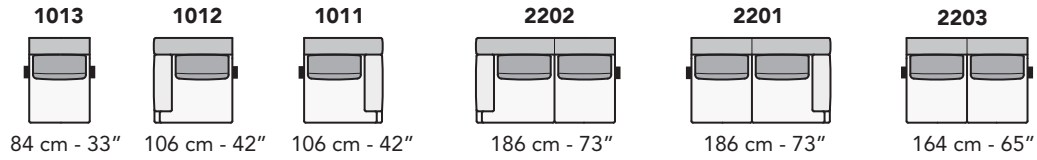

C

tutti gli elementi del gruppo C hanno lo stesso modulo di seduta - all items in group C have the same seat width