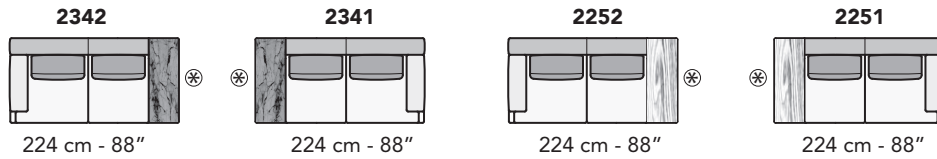

1201  
126 cm - 50"

3202  
226 cm - 89"

3201  
226 cm - 89"

3203  
204 cm - 80"

5202  
126 cm - 50"

5201  
126 cm - 50"

5253  
104 cm - 41"

1602  
164 cm - 61"

1601  
164 cm - 61"

1672  
144 cm - 57"

1671  
144 cm - 57"

1682  
144 cm - 57"

1681  
144 cm - 57"

3222  
244 cm - 96"

3221  
244 cm - 96"

3212  
244 cm - 96"

3211  
244 cm - 96"

tutti gli elementi del gruppo A hanno lo stesso modulo di seduta - all items in group A have the same seat width

**B**

tutti gli elementi del gruppo B hanno lo stesso modulo di seduta - all items in group B have the same seat width

C

tutti gli elementi del gruppo C hanno lo stesso modulo di seduta - all items in group C have the same seat width

Scala 1:100 Ratio 1 to 100

Legenda / Legend

- Spalliera / Back Cushions
- Poggiareni / Kidneyrest
- Bracciolo / Armrest
- Seduta / Seat Cushions
- (S) Sistema Sound
- Marmo / Marble
- Legno / Wood
- Aggancio Componibile / Connector
- \* Lato terminale sempre rifinito e agganciabile agli elementi componibili / Terminal side is always finished and it can also be connected to modular elements