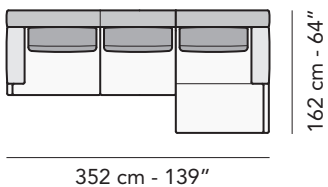

COMPOSIZIONI CONSIGLIATE

3202 + 5201