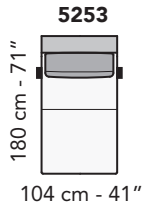

5231  
162 cm - 64"

3032  
244 cm - 96"

3031  
244 cm - 96"

3042  
244 cm - 96"

3041  
244 cm - 96"

A

1203  
104 cm - 41"

1202  
126 cm - 50"

1201  
126 cm - 50"

3202  
226 cm - 89"

3201  
226 cm - 89"

3203  
204 cm - 80"

5202  
126 cm - 50"

5201  
126 cm - 50"

5253  
104 cm - 41"

1602  
164 cm - 61"

1601  
164 cm - 61"

1672  
144 cm - 57"

1671  
144 cm - 57"

1682  
144 cm - 57"

1681  
144 cm - 57"

3222  
244 cm - 96"

3221  
244 cm - 96"

3212  
244 cm - 96"

3211  
244 cm - 96"

tutti gli elementi del gruppo A hanno lo stesso modulo di seduta - all items in group A have the same seat width

**B**

tutti gli elementi del gruppo B hanno lo stesso modulo di seduta - all items in group B have the same seat width