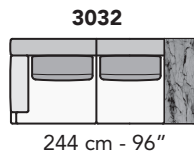

# B014-BABILA

FRONTALE  
FRONT

LATERALE  
DEPTH

3200  
248 cm - 98"

3000  
228 cm - 90"

2200  
208 cm - 82"

1000  
118 cm - 47"

5232  
162 cm - 64"

5231  
162 cm - 64"

3032  
244 cm - 96"

3031  
244 cm - 96"

3042  
244 cm - 96"

3041  
244 cm - 96"

A

1203  
104 cm - 41"

1202  
126 cm - 50"

1201  
126 cm - 50"

3202  
226 cm - 89"

3201  
226 cm - 89"

3203  
204 cm - 80"

5202  
126 cm - 50"

5201  
126 cm - 50"

5253  
104 cm - 41"

1602  
164 cm - 61"

1601  
164 cm - 61"

1672  
144 cm - 57"

1671  
144 cm - 57"

1682  
144 cm - 57"

1681  
144 cm - 57"

3222  
244 cm - 96"

3221  
244 cm - 96"

3212  
244 cm - 96"