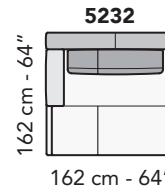

# B014-BABILA

FRONTALE  
FRONT

LATERALE  
DEPTH

3200  
248 cm - 98"

3000  
228 cm - 90"

2200  
208 cm - 82"

1000  
118 cm - 47"

5232  
162 cm - 64"

5231  
162 cm - 64"

3032  
244 cm - 96"

3031  
244 cm - 96"

3042  
244 cm - 96"

3041  
244 cm - 96"

A

1203  
104 cm - 41"

1202  
126 cm - 50"

1201  
126 cm - 50"

3202  
226 cm - 89"

3201  
226 cm - 89"

3203  
204 cm - 80"

5202  
126 cm - 50"

5201  
126 cm - 50"

5253  
104 cm - 41"

1602  
164 cm - 61"

1601  
164 cm - 61"

1672  
144 cm - 57"

1671  
144 cm - 57"

1682  
144 cm - 57"

1681  
144 cm - 57"

3222  
244 cm - 96"

3221  
244 cm - 96"

3212  
244 cm - 96"