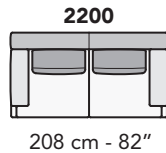

# B014-BABILA

FRONTALE  
FRONT

LATERALE  
DEPTH

3200  
248 cm - 98"

3000  
228 cm - 90"

2200  
208 cm - 82"

1000  
118 cm - 47"

5232  
162 cm - 64"

5231  
162 cm - 64"

3032  
244 cm - 96"

3031  
244 cm - 96"

3042  
244 cm - 96"

3041  
244 cm - 96"

A

1203  
104 cm - 41"

1202  
126 cm - 50"

1201  
126 cm - 50"

3202  
226 cm - 89"

3201  
226 cm - 89"

3203  
204 cm - 80"

5202  
126 cm - 50"

5201  
126 cm - 50"

5253  
104 cm - 41"

1602  
164 cm - 61"

1601  
164 cm - 61"

1672  
144 cm - 57"

1671  
144 cm - 57"

1682  
144 cm - 57"

1681  
144 cm - 57"

3222  
244 cm - 96"

3221  
244 cm - 96"

3212  
244 cm - 96"