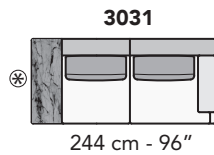

# B014-BABILA

FRONTALE  
FRONT

LATERALE  
DEPTH

3200  
248 cm - 98"

3000  
228 cm - 90"

2200  
208 cm - 82"

1000  
118 cm - 47"

5232  
162 cm - 64"

5231  
162 cm - 64"

3032  
244 cm - 96"

3031  
244 cm - 96"

3042  
244 cm - 96"

3041  
244 cm - 96"

A

1203  
104 cm - 41"

1202  
126 cm - 50"

1201  
126 cm - 50"

3202  
226 cm - 89"

3201  
226 cm - 89"

3203  
204 cm - 80"

5202  
126 cm - 50"

5201  
126 cm - 50"

5253  
104 cm - 41"

1602  
164 cm - 61"

1601  
164 cm - 61"

1672  
144 cm - 57"

1671  
144 cm - 57"

1682  
144 cm - 57"

1681  
144 cm - 57"

3222  
244 cm - 96"

3221  
244 cm - 96"

3212  
244 cm - 96"