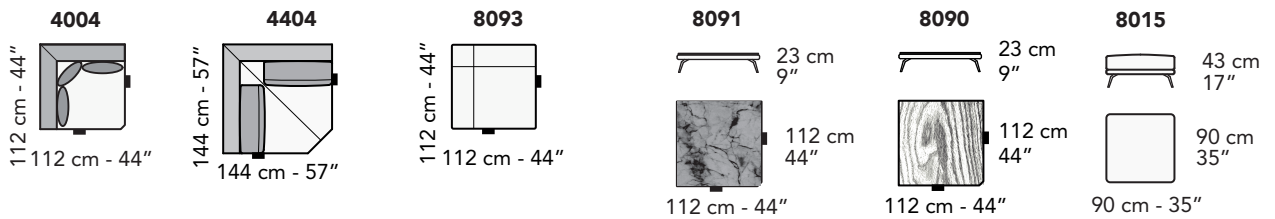

Scala 1:100 Ratio 1 to 100

Legenda / Legend

- Spalliera / Back Cushions
- Poggiareni / Kidneyrest
- Bracciolo / Armrest
- Seduta / Seat Cushions
- (S) Sistema Sound
- Marmo / Marble
- Legno / Wood
- Aggancio Componibile / Connector
- Lato terminale sempre rifinito e agganciabile agli elementi componibili / Terminal side is always finished and it can also be connected to modular elements