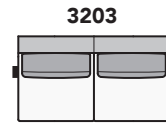

# B014-BABILA

FRONTALE  
FRONT

LATERALE  
DEPTH

3200  
248 cm - 98"

3000  
228 cm - 90"

2200  
208 cm - 82"

1000  
118 cm - 47"

5232  
162 cm - 64"

5231  
162 cm - 64"

3032  
244 cm - 96"

3031  
244 cm - 96"

3042  
244 cm - 96"

3041  
244 cm - 96"

A

1203  
104 cm - 41"

1202  
126 cm - 50"

1201  
126 cm - 50"

3202  
226 cm - 89"

3201  
226 cm - 89"

3203  
204 cm - 80"

5202  
126 cm - 50"

5201  
126 cm - 50"

5253  
104 cm - 41"

1602  
164 cm - 61"

1601  
164 cm - 61"

1672  
144 cm - 57"

1671  
144 cm - 57"

1682  
144 cm - 57"

1681  
144 cm - 57"

3222  
244 cm - 96"

3221  
244 cm - 96"

3212  
244 cm - 96"