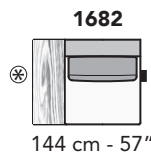

# B014-BABILA

FRONTALE  
FRONT

LATERALE  
DEPTH

3200  
248 cm - 98"

3000  
228 cm - 90"

2200  
208 cm - 82"

1000  
118 cm - 47"

5232  
162 cm - 64"

5231  
162 cm - 64"

3032  
244 cm - 96"

3031  
244 cm - 96"

3042  
244 cm - 96"

3041  
244 cm - 96"

A

1203  
104 cm - 41"

1202  
126 cm - 50"

1201  
126 cm - 50"

3202  
226 cm - 89"

3201  
226 cm - 89"

3203  
204 cm - 80"

5202  
126 cm - 50"

5201  
126 cm - 50"

5253  
104 cm - 41"

1602  
164 cm - 61"

1601  
164 cm - 61"

1672  
144 cm - 57"

1671  
144 cm - 57"

1682  
144 cm - 57"

1681  
144 cm - 57"

3222  
244 cm - 96"

3221  
244 cm - 96"

3212  
244 cm - 96"