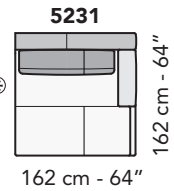

# B014-BABILA

FRONTALE  
FRONT

LATERALE  
DEPTH

3200  
248 cm - 98"

3000  
228 cm - 90"

2200  
208 cm - 82"

1000  
118 cm - 47"

5232  
162 cm - 64"

5231  
162 cm - 64"

3032  
244 cm - 96"

3031  
244 cm - 96"

3042  
244 cm - 96"

3041  
244 cm - 96"

A

1203  
104 cm - 41"

1202  
126 cm - 50"

1201  
126 cm - 50"

3202  
226 cm - 89"

3201  
226 cm - 89"

3203  
204 cm - 80"

5202  
126 cm - 50"

5201  
126 cm - 50"

5253  
104 cm - 41"

1602  
164 cm - 61"

1601  
164 cm - 61"

1672  
144 cm - 57"

1671  
144 cm - 57"

1682  
144 cm - 57"

1681  
144 cm - 57"

3222  
244 cm - 96"

3221  
244 cm - 96"

3212  
244 cm - 96"