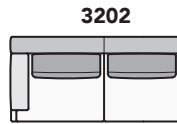

# B014-BABILA

FRONTALE  
FRONT

LATERALE  
DEPTH

3200  
248 cm - 98"

3000  
228 cm - 90"

2200  
208 cm - 82"

1000  
118 cm - 47"

5232  
162 cm - 64"

5231  
162 cm - 64"

3032  
244 cm - 96"

3031  
244 cm - 96"

3042  
244 cm - 96"

3041  
244 cm - 96"

A

1203  
104 cm - 41"

1202  
126 cm - 50"

1201  
126 cm - 50"

3202  
226 cm - 89"

3201  
226 cm - 89"

3203  
204 cm - 80"

5202  
126 cm - 50"

5201  
126 cm - 50"

5253  
104 cm - 41"

1602  
164 cm - 61"

1601  
164 cm - 61"

1672  
144 cm - 57"

1671  
144 cm - 57"

1682  
144 cm - 57"

1681  
144 cm - 57"

3222  
244 cm - 96"

3221  
244 cm - 96"

3212  
244 cm - 96"