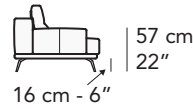

# B014-BABILA

FRONTALE  
FRONT

LATERALE  
DEPTH

3200  
248 cm - 98"

3000  
228 cm - 90"

2200  
208 cm - 82"

1000  
118 cm - 47"

5232  
162 cm - 64"

5231  
162 cm - 64"

3032  
244 cm - 96"

3031  
244 cm - 96"

3042  
244 cm - 96"

3041  
244 cm - 96"

A

1203  
104 cm - 41"

1202  
126 cm - 50"

1201  
126 cm - 50"

3202  
226 cm - 89"

3201  
226 cm - 89"

3203  
204 cm - 80"

5202  
126 cm - 50"

5201  
126 cm - 50"

5253  
104 cm - 41"

1602  
164 cm - 61"

3211  
244 cm - 96"

tutti gli elementi del gruppo A hanno lo stesso modulo di seduta - all items in group A have the same seat width

**B**

tutti gli elementi del gruppo B hanno lo stesso modulo di seduta - all items in group B have the same seat width