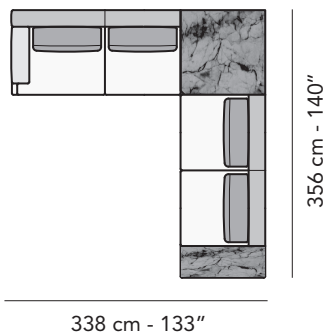

# B014-BABILA

FRONTALE  
FRONT

LATERALE  
DEPTH

3200  
248 cm - 98"

3000  
228 cm - 90"

2200  
208 cm - 82"

1000  
118 cm - 47"

5232  
162 cm - 64"

3211  
244 cm - 96"

tutti gli elementi del gruppo A hanno lo stesso modulo di seduta - all items in group A have the same seat width

**B**

tutti gli elementi del gruppo B hanno lo stesso modulo di seduta - all items in group B have the same seat width

C

tutti gli elementi del gruppo C hanno lo stesso modulo di seduta - all items in group C have the same seat width

Scala 1:100 Ratio 1 to 100

Legenda / Legend

- Spalliera / Back Cushions
- Poggiareni / Kidneyrest
- Bracciolo / Armrest
- Seduta / Seat Cushions
- (S) Sistema Sound
- Marmo / Marble
- Legno / Wood
- Aggancio Componibile / Connector
- \* Lato terminale sempre rifinito e agganciabile agli elementi componibili / Terminal side is always finished and it can also be connected to modular elements

# COMPOSIZIONI CONSIGLIATE

3202 + 5201

3032 + 5201

3202 + 8091 + 3221

3202 + 1671

3202 + 4404 + 3221