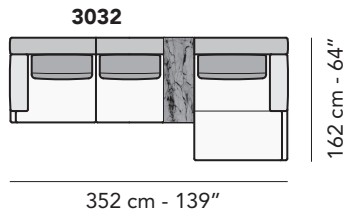

COMPOSIZIONI CONSIGLIATE

3202 + 5201

3032 + 5201

3202 + 8091 + 3221

3202 + 1671

3202 + 4404 + 3221