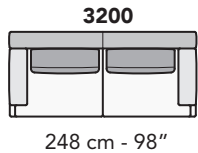

# B014-BABILA

FRONTALE  
FRONT

LATERALE  
DEPTH

3200  
248 cm - 98"

3000  
228 cm - 90"

2200  
208 cm - 82"

1000  
118 cm - 47"

5232  
162 cm - 64"

5231  
162 cm - 64"

3032  
244 cm - 96"

3031  
244 cm - 96"

3042  
244 cm - 96"

3041  
244 cm - 96"

A

1203  
104 cm - 41"

1202  
126 cm - 50"

1201  
126 cm - 50"

3202  
226 cm - 89"

3201  
226 cm - 89"

3203  
204 cm - 80"

5202  
126 cm - 50"

5201  
126 cm - 50"

5253  
104 cm - 41"

1602  
164 cm - 61"

1601  
164 cm - 61"

1672  
144 cm - 57"

1671  
144 cm - 57"

1682  
144 cm - 57"

1681  
144 cm - 57"

3222  
244 cm - 96"

3221  
244 cm - 96"

3212  
244 cm - 96"