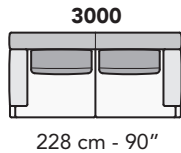

# B014-BABILA

FRONTALE  
FRONT

LATERALE  
DEPTH

3200  
248 cm - 98"

3000  
228 cm - 90"

2200  
208 cm - 82"

1000  
118 cm - 47"

5232  
162 cm - 64"

5231  
162 cm - 64"

3032  
244 cm - 96"

3031  
244 cm - 96"

3042  
244 cm - 96"

3041  
244 cm - 96"

A

1203  
104 cm - 41"

1202  
126 cm - 50"

1201  
126 cm - 50"

3202  
226 cm - 89"

3201  
226 cm - 89"

3203  
204 cm - 80"

5202  
126 cm - 50"

5201  
126 cm - 50"

5253  
104 cm - 41"

1602  
164 cm - 61"

1601  
164 cm - 61"

1672  
144 cm - 57"

1671  
144 cm - 57"

1682  
144 cm - 57"

1681  
144 cm - 57"

3222  
244 cm - 96"

3221  
244 cm - 96"

3212  
244 cm - 96"