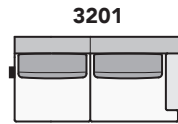

# B014-BABILA

FRONTALE  
FRONT

LATERALE  
DEPTH

3200  
248 cm - 98"

3000  
228 cm - 90"

2200  
208 cm - 82"

1000  
118 cm - 47"

5232  
162 cm - 64"

5231  
162 cm - 64"

3032  
244 cm - 96"

3031  
244 cm - 96"

3042  
244 cm - 96"

3041  
244 cm - 96"

A

1203  
104 cm - 41"

1202  
126 cm - 50"

1201  
126 cm - 50"

3202  
226 cm - 89"

3201  
226 cm - 89"

3203  
204 cm - 80"

5202  
126 cm - 50"

5201  
126 cm - 50"

5253  
104 cm - 41"

1602  
164 cm - 61"

1601  
164 cm - 61"

1672  
144 cm - 57"

1671  
144 cm - 57"

1682  
144 cm - 57"

1681  
144 cm - 57"

3222  
244 cm - 96"

3221  
244 cm - 96"

3212  
244 cm - 96"