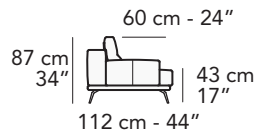

# B014-BABILA

FRONTALE  
FRONT

LATERALE  
DEPTH

3200  
248 cm - 98"

3000  
228 cm - 90"

2200  
208 cm - 82"

1000  
118 cm - 47"

5232  
162 cm - 64"

5231  
162 cm - 64"

3032  
244 cm - 96"

3031  
244 cm - 96"

3042  
244 cm - 96"

3041  
244 cm - 96"

A

1203  
104 cm - 41"

1202  
126 cm - 50"

1201  
126 cm - 50"

3202  
226 cm - 89"

3201  
226 cm - 89"

3203  
204 cm - 80"

5202  
126 cm - 50"

5201  
126 cm - 50"

5253  
104 cm - 41"

1602  
164 cm - 61"

3211  
244 cm - 96"

tutti gli elementi del gruppo A hanno lo stesso modulo di seduta - all items in group A have the same seat width

**B**

tutti gli elementi del gruppo B hanno lo stesso modulo di seduta - all items in group B have the same seat width