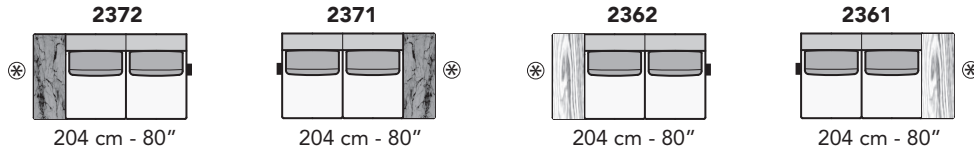

1201  
126 cm - 50"

3202  
226 cm - 89"

3201  
226 cm - 89"

3203  
204 cm - 80"

5202  
126 cm - 50"

5201  
126 cm - 50"

5253  
104 cm - 41"

1602  
164 cm - 61"

1601  
164 cm - 61"

1672  
144 cm - 57"

1671  
144 cm - 57"

1682  
144 cm - 57"

1681  
144 cm - 57"

3222  
244 cm - 96"

3221  
244 cm - 96"

3212  
244 cm - 96"

3211  
244 cm - 96"

tutti gli elementi del gruppo A hanno lo stesso modulo di seduta - all items in group A have the same seat width

**B**

tutti gli elementi del gruppo B hanno lo stesso modulo di seduta - all items in group B have the same seat width

C

tutti gli elementi del gruppo C hanno lo stesso modulo di seduta - all items in group C have the same seat width

Scala 1:100 Ratio 1 to 100

Legenda / Legend

- Spalliera / Back Cushions
- Poggiareni / Kidneyrest
- Bracciolo / Armrest
- Seduta / Seat Cushions
- (S) Sistema Sound
- Marmo / Marble
- Legno / Wood
- Aggancio Componibile / Connector
- \* Lato terminale sempre rifinito e agganciabile agli elementi componibili / Terminal side is always finished and it can also be connected to modular elements