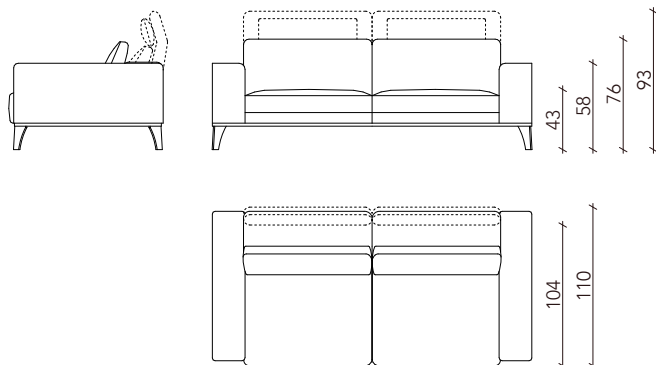

# Divo

Divano componibile | Modular seating system

**Rivestimenti:** Tessuto - Pelle - Combinato - Cuciture tono su tono  
Gli elementi senza bracciolo hanno il lato finito.

**Struttura:** Telaio composto da multistrato, legno e derivati (classe E1), con meccanismi schiena metallici.

Molleggio con cinghie elastiche ad alta resistenza.

**Imbottitura struttura:** Poliuretano espanso ad alta portanza e densità variabile rivestito in ovatta poliestere.

**Cuscini seduta:** Poliuretano espanso sagomato a densità differenziate rivestito in ovatta poliestere.

**350**  
L 235 x P 106/115 x H 71/88 cm

**300**  
L 215 x P 106/115 x H 71/88 cm

**100**  
L 110 x P 104/110 x H 76/93 cm

L

**380 L - 370 R**  
L 212 x P 104/110 x H 76/93 cm

R

L

**330 L - 320 R**  
L 192 x 104/110 x h 76/93 cm

**140**  
L 88 x 104/110 x h 76/93 cm

L

**570 L - 560 R**  
L 118 x P 175/180 x H 76/93 cm

R

**400**  
L 104 x P 104 x H 43 cm

**490**  
L 80 x 38 x h 29 cm