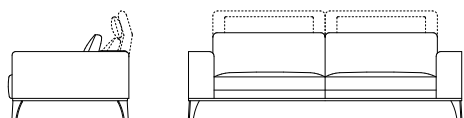

**Cuscini schiena:** Piuma sterilizzata e fibra poliestere.

**Piedi:** Metallo finitura cromo o nickel nero.

**Upholstery:** Fabric - Leather - Combined

*The armless elements are upholstered on the side.*

**350**  
L 235 x P 106/115 x H 71/88 cm

**300**  
L 215 x P 106/115 x H 71/88 cm

**100**  
L 110 x P 104/110 x H 76/93 cm

L

**380 L - 370 R**  
L 212 x P 104/110 x H 76/93 cm

R

L

**330 L - 320 R**  
L 192 x 104/110 x h 76/93 cm