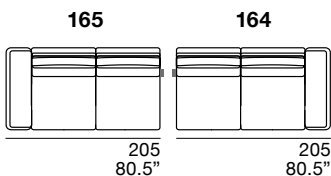

**Rembouillage dossiers :** mélange polyuréthane expansé et plume d'oie.

**Pied :** en métal, finition standard chrome.

**S** **STESSO MODULO DI SEDUTA**  
same seat width / même module d'assise

**L** **STESSO MODULO DI SEDUTA**  
same seat width / même module d'assise

**XL** **STESSO MODULO DI SEDUTA**  
same seat width / même module d'assise

**ELEMENTI UNIVERSALI**  
freely combinable elements / éléments librement combinables