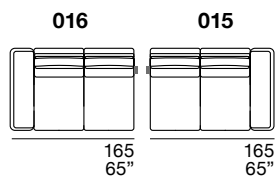

**Rembouillage dossiers :** mélange polyuréthane expansé et plume d'oie.

**Pied :** en métal, finition standard chrome.

**S** **STESSO MODULO DI SEDUTA**  
same seat width / même module d'assise

**L** **STESSO MODULO DI SEDUTA**  
same seat width / même module d'assise