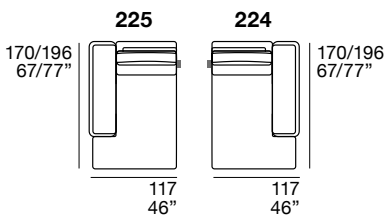

**Rembouillage dossiers :** mélange polyuréthane expansé et plume d'oie.

**Pied :** en métal, finition standard chrome.

**S** **STESSO MODULO DI SEDUTA**  
same seat width / même module d'assise

**L** **STESSO MODULO DI SEDUTA**  
same seat width / même module d'assise

**XL** **STESSO MODULO DI SEDUTA**  
same seat width / même module d'assise

**ELEMENTI UNIVERSALI**  
freely combinable elements / éléments librement combinables