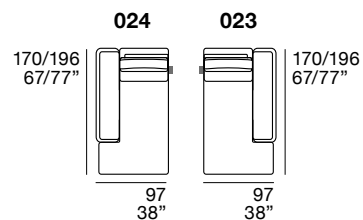

**Legs:** metal, standard chrome painted finishing.

**Structure :** en contreplaqué avec détails en bois de sapin et plaque en polycarbonate.

**Rembouillage assises :** mélange polyuréthane expansé et plume d'oie.

**Rembouillage dossiers :** mélange polyuréthane expansé et plume d'oie.

**Pied :** en métal, finition standard chrome.

**S** **STESSO MODULO DI SEDUTA**  
same seat width / même module d'assise

**L** **STESSO MODULO DI SEDUTA**  
same seat width / même module d'assise