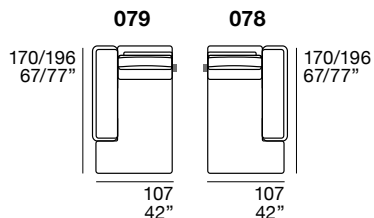

**Rembouillage dossiers :** mélange polyuréthane expansé et plume d'oie.

**Pied :** en métal, finition standard chrome.

**S** **STESSO MODULO DI SEDUTA**  
same seat width / même module d'assise

**L** **STESSO MODULO DI SEDUTA**  
same seat width / même module d'assise

**XL** **STESSO MODULO DI SEDUTA**  
same seat width / même module d'assise

**ELEMENTI UNIVERSALI**  
freely combinable elements / éléments librement combinables