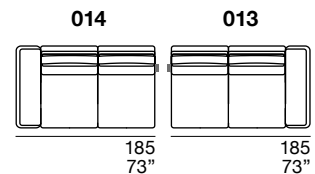

**Rembouillage dossiers :** mélange polyuréthane expansé et plume d'oie.

**Pied :** en métal, finition standard chrome.

**S** **STESSO MODULO DI SEDUTA**  
same seat width / même module d'assise

**L** **STESSO MODULO DI SEDUTA**  
same seat width / même module d'assise

**XL** **STESSO MODULO DI SEDUTA**  
same seat width / même module d'assise

**ELEMENTI UNIVERSALI**  
freely combinable elements / éléments librement combinables