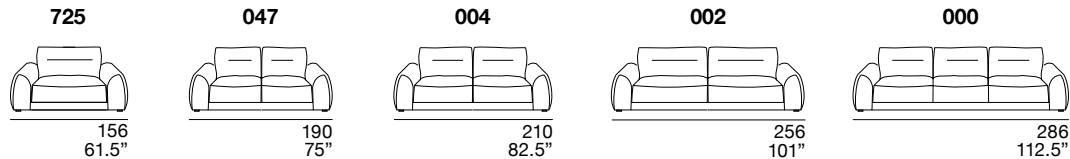

**Rembourage dossiers :** fiberfill et plume d'oie.

**Pied :** en bois coloration standard wengé.

**S** STESSO MODULO DI SEDUTA  
same seat width / même module d'assise

**L** STESSO MODULO DI SEDUTA  
same seat width / même module d'assise