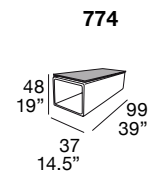

ELEMENTI UNIVERSALI

freely combinable elements / éléments librement combinables