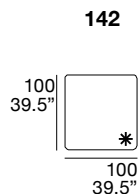

ELEMENTI UNIVERSALI

freely combinable elements / éléments librement combinables