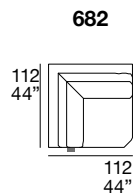

ELEMENTI UNIVERSALI

freely combinable elements / éléments librement combinables