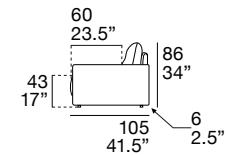

**Rembourage dossiers :** fiberfill et plume d'oie.

**Pied :** en bois coloration standard wengé.

**S** STESSO MODULO DI SEDUTA  
same seat width / même module d'assise

**L** STESSO MODULO DI SEDUTA  
same seat width / même module d'assise