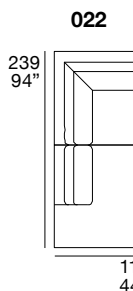

ELEMENTI UNIVERSALI

freely combinable elements / éléments librement combinables