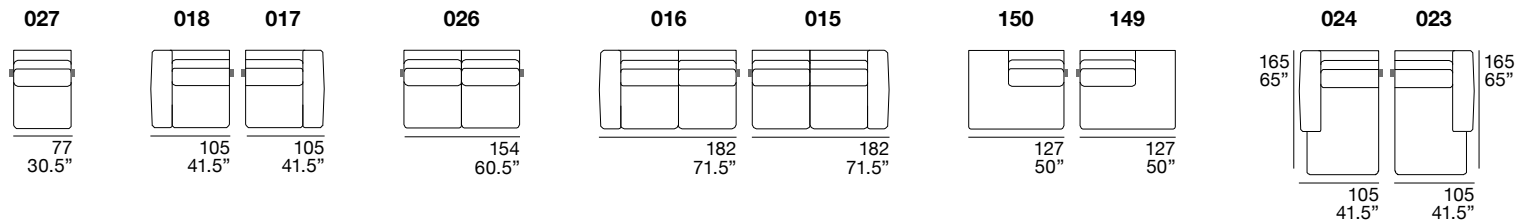

**Back padding:** fiberfill and goose down.

**Legs:** wood, standard wenge color.

**Structure :** en contreplaqué avec détails en bois de sapin.

**Rembourage assises :** polyuréthane expansé, fiberfill, plume d'oie et GOODSIDE®.

**Rembourage dossiers :** fiberfill et plume d'oie.

**Pied :** en bois coloration standard wengé.

**S** STESSO MODULO DI SEDUTA  
same seat width / même module d'assise

**L** STESSO MODULO DI SEDUTA  
same seat width / même module d'assise