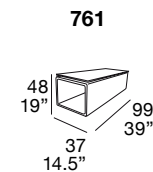

ELEMENTI UNIVERSALI

freely combinable elements / éléments librement combinables