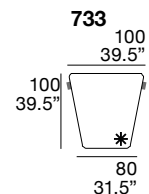

ELEMENTI UNIVERSALI

freely combinable elements / éléments librement combinables