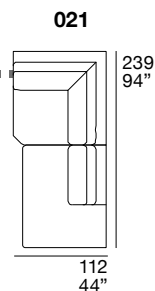

ELEMENTI UNIVERSALI

freely combinable elements / éléments librement combinables