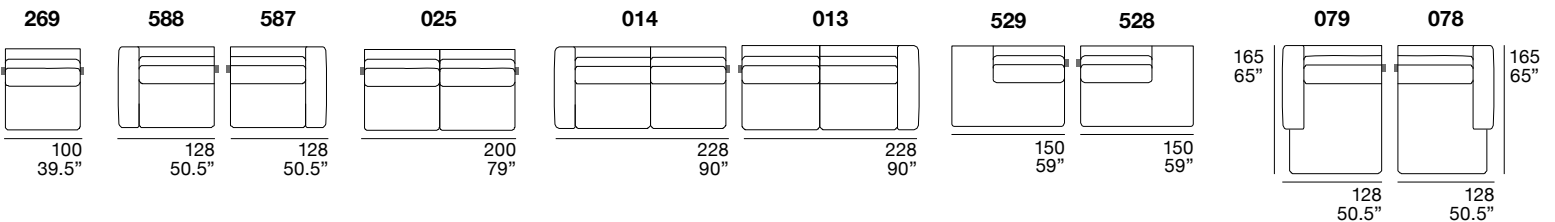

**Rembourage dossiers :** fiberfill et plume d'oie.

**Pied :** en bois coloration standard wengé.

**S** STESSO MODULO DI SEDUTA  
same seat width / même module d'assise

**L** STESSO MODULO DI SEDUTA  
same seat width / même module d'assise