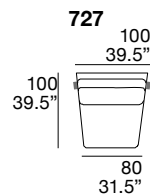

ELEMENTI UNIVERSALI

freely combinable elements / éléments librement combinables