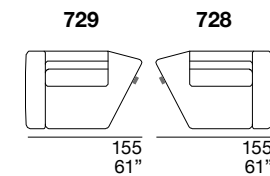

**Rembourage dossiers :** fiberfill et plume d'oie.

**Pied :** en bois coloration standard wengé.

**S** STESSO MODULO DI SEDUTA  
same seat width / même module d'assise

**L** STESSO MODULO DI SEDUTA  
same seat width / même module d'assise