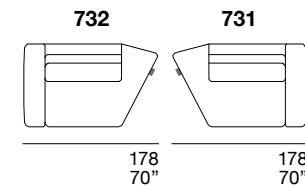

**Rembourage dossiers :** fiberfill et plume d'oie.

**Pied :** en bois coloration standard wengé.

**S** STESSO MODULO DI SEDUTA  
same seat width / même module d'assise

**L** STESSO MODULO DI SEDUTA  
same seat width / même module d'assise