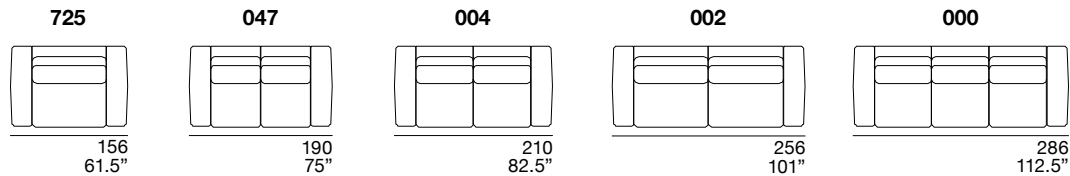

**Back padding:** fiberfill and goose down.

**Legs:** wood, standard wenge color.

**Structure :** en contreplaqué avec détails en bois de sapin.

**Rembourage assises :** polyuréthane expansé, fiberfill, plume d'oie et GOODSIDE®.

**Rembourage dossiers :** fiberfill et plume d'oie.

**Pied :** en bois coloration standard wengé.

**S** STESSO MODULO DI SEDUTA  
same seat width / même module d'assise

**L** STESSO MODULO DI SEDUTA  
same seat width / même module d'assise