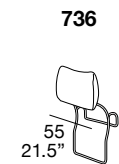

ELEMENTI UNIVERSALI

freely combinable elements / éléments librement combinables