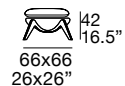

ELEMENTI UNIVERSALI

freely combinable elements / éléments librement combinables

008