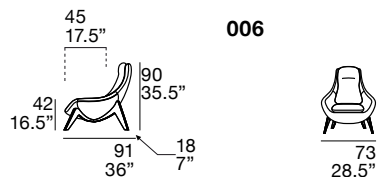

ELEMENTI UNIVERSALI

freely combinable elements / éléments librement combinables

008

660