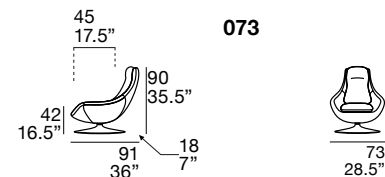

ELEMENTI UNIVERSALI

freely combinable elements / éléments librement combinables

008

660