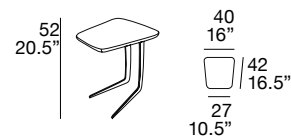

741 Wood version
743 Leather version