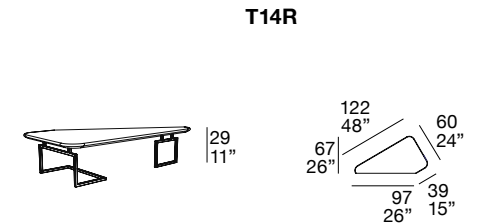

TAVOLINI 210

Ripiano: disponibile in Briccola di Venezia (naturale o scura) o in legno rovere.

Piedi: in metallo, colore standard canna di fucile.

Top: available in Venice Briccola (light or dark), in oak wood.

Legs: metal, standard gunmetal painted finishing.

Plateau: disponible en Briccola de Venise (clair ou foncé) ou en bois de chêne.

Pieds: en métal, finition standard verni canon de fusil.

Ripiano: disponibile in legno laccato nero e rivestito in pelle.

Piedi: in metallo, colore standard canna di fucile.

Top: available in leather and black lacquered.

Legs: metal, standard gunmetal painted finishing.

Plateau: disponible en cuir et bois laqué noir.

Pieds: en métal, finition standard verni canon de fusil.