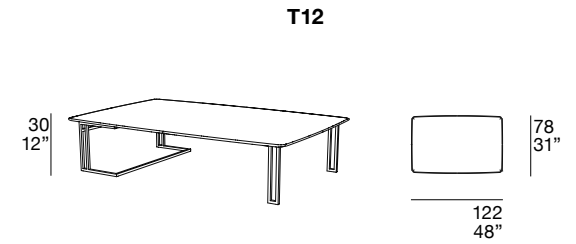

TAVOLINI 210

Ripiano: disponibile in Briccola di Venezia (naturale o scura) o in legno rovere.

Piedi: in metallo, colore standard canna di fucile.

Top: available in Venice Briccola (light or dark), in oak wood.

Legs: metal, standard gunmetal painted finishing.

Plateau: disponible en Briccola de Venise (clair ou foncé) ou en bois de chêne.

Pieds: en métal, finition standard verni canon de fusil.

Ripiano: disponibile in legno laccato nero e rivestito in pelle.

Piedi: in metallo, colore standard canna di fucile.

Top: available in leather and black lacquered.

Legs: metal, standard gunmetal painted finishing.

Plateau: disponible en cuir et bois laqué noir.

Pieds: en métal, finition standard verni canon de fusil.