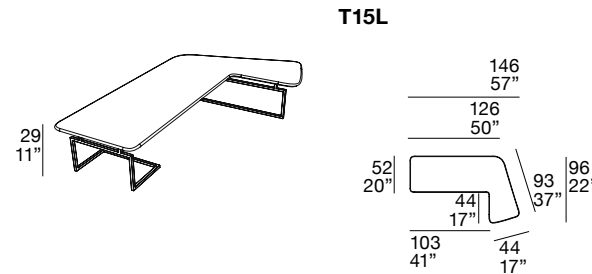

TAVOLINI 210

Ripiano: disponibile in Briccola di Venezia (naturale o scura) o in legno rovere.

Piedi: in metallo, colore standard canna di fucile.

Top: available in Venice Briccola (light or dark), in oak wood.

Legs: metal, standard gunmetal painted finishing.

Plateau: disponible en Briccola de Venise (clair ou foncé) ou en bois de chêne.

Pieds: en métal, finition standard verni canon de fusil.

Ripiano: disponibile in legno laccato nero e rivestito in pelle.

Piedi: in metallo, colore standard canna di fucile.

Top: available in leather and black lacquered.

Legs: metal, standard gunmetal painted finishing.

Plateau: disponible en cuir et bois laqué noir.

Pieds: en métal, finition standard verni canon de fusil.