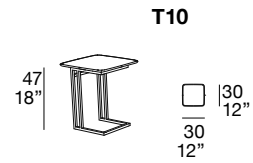

TAVOLINI 210

Ripiano: disponibile in Briccola di Venezia (naturale o scura) o in legno rovere.

Piedi: in metallo, colore standard canna di fucile.

Top: available in Venice Briccola (light or dark), in oak wood.

Legs: metal, standard gunmetal painted finishing.

Plateau: disponible en Briccola de Venise (clair ou foncé) ou en bois de chêne.

Pieds: en métal, finition standard verni canon de fusil.

Ripiano: disponibile in legno laccato nero e rivestito in pelle.

Piedi: in metallo, colore standard canna di fucile.

Top: available in leather and black lacquered.

Legs: metal, standard gunmetal painted finishing.

Plateau: disponible en cuir et bois laqué noir.

Pieds: en métal, finition standard verni canon de fusil.