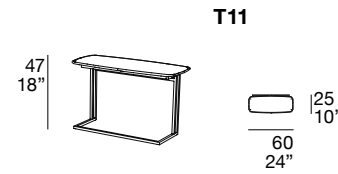

TAVOLINI 210

Ripiano: disponibile in Briccola di Venezia (naturale o scura) o in legno rovere.

Piedi: in metallo, colore standard canna di fucile.

Top: available in Venice Briccola (light or dark), in oak wood.

Legs: metal, standard gunmetal painted finishing.

Plateau: disponible en Briccola de Venise (clair ou foncé) ou en bois de chêne.

Pieds: en métal, finition standard verni canon de fusil.

Ripiano: disponibile in legno laccato nero e rivestito in pelle.

Piedi: in metallo, colore standard canna di fucile.

Top: available in leather and black lacquered.

Legs: metal, standard gunmetal painted finishing.

Plateau: disponible en cuir et bois laqué noir.

Pieds: en métal, finition standard verni canon de fusil.