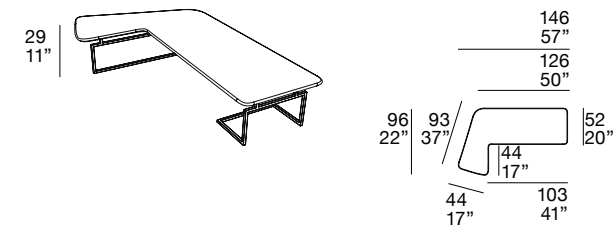

TAVOLINI 210

Ripiano: disponibile in Briccola di Venezia (naturale o scura) o in legno rovere.

Piedi: in metallo, colore standard canna di fucile.

Top: available in Venice Briccola (light or dark), in oak wood.

Legs: metal, standard gunmetal painted finishing.

Plateau: disponible en Briccola de Venise (clair ou foncé) ou en bois de chêne.

Pieds: en métal, finition standard verni canon de fusil.

Ripiano: disponibile in legno laccato nero e rivestito in pelle.

Piedi: in metallo, colore standard canna di fucile.

Top: available in leather and black lacquered.

Legs: metal, standard gunmetal painted finishing.

Plateau: disponible en cuir et bois laqué noir.

Pieds: en métal, finition standard verni canon de fusil.