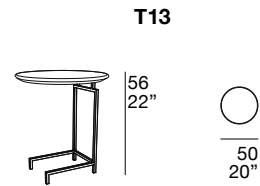

TAVOLINI 210

Ripiano: disponibile in Briccola di Venezia (naturale o scura) o in legno rovere.

Piedi: in metallo, colore standard canna di fucile.

Top: available in Venice Briccola (light or dark), in oak wood.

Legs: metal, standard gunmetal painted finishing.

Plateau: disponible en Briccola de Venise (clair ou foncé) ou en bois de chêne.

Pieds: en métal, finition standard verni canon de fusil.

Ripiano: disponibile in legno laccato nero e rivestito in pelle.

Piedi: in metallo, colore standard canna di fucile.

Top: available in leather and black lacquered.

Legs: metal, standard gunmetal painted finishing.

Plateau: disponible en cuir et bois laqué noir.

Pieds: en métal, finition standard verni canon de fusil.