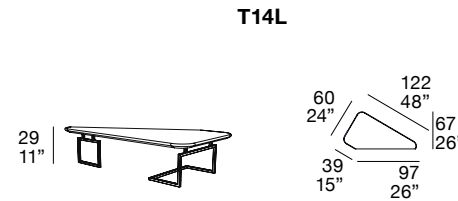

TAVOLINI 210

Ripiano: disponibile in Briccola di Venezia (naturale o scura) o in legno rovere.

Piedi: in metallo, colore standard canna di fucile.

Top: available in Venice Briccola (light or dark), in oak wood.

Legs: metal, standard gunmetal painted finishing.

Plateau: disponible en Briccola de Venise (clair ou foncé) ou en bois de chêne.

Pieds: en métal, finition standard verni canon de fusil.

Ripiano: disponibile in legno laccato nero e rivestito in pelle.

Piedi: in metallo, colore standard canna di fucile.

Top: available in leather and black lacquered.

Legs: metal, standard gunmetal painted finishing.

Plateau: disponible en cuir et bois laqué noir.

Pieds: en métal, finition standard verni canon de fusil.